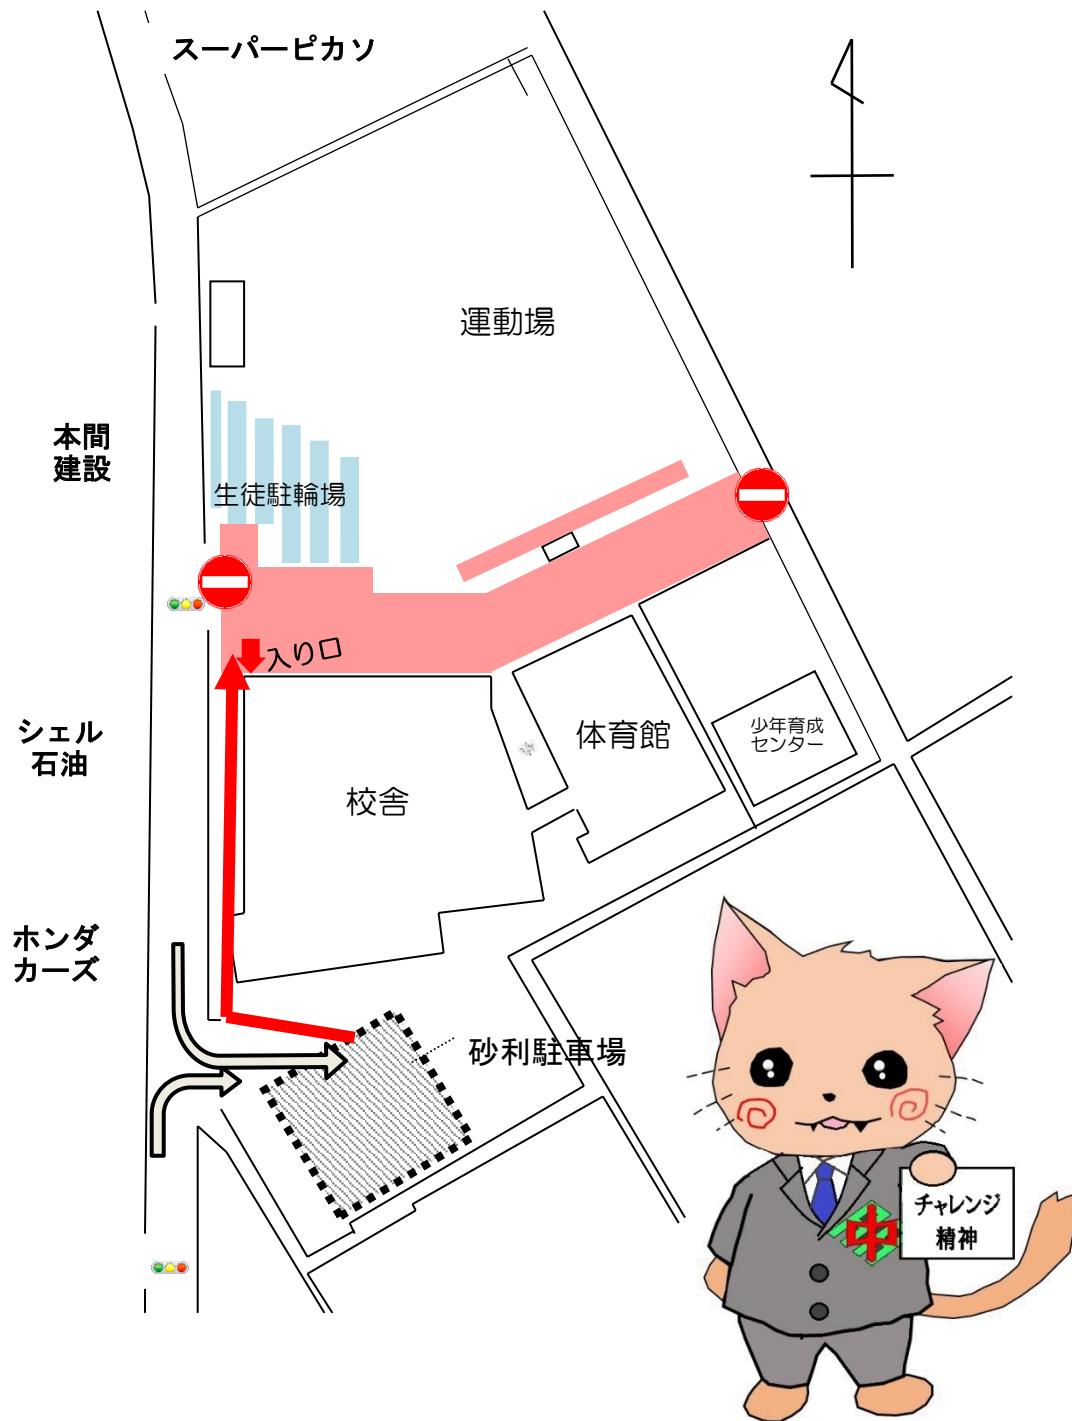

# 多度津中学校 案内図

桜色に輝く私たちの校舎が目印です！

多中マスコットキャラクター「タチュミ」

多度津町立多度津中学校 〒764-0014 香川県仲多度郡多度津町本通二丁目11番55号  
Tel/0877-33-2271 Fax/0877-56-6410

- (南方から) 国道11号線 西進時に、マックスポウル交差点を右折し、車で道なりに約5分
- (北方から) 浜街道(県道21号) 西進時に、県道215号線との交差点を左折  
次の交差点を右折し、県道216号線(桃陵トンネルをくぐり) 車で約3分
- (西方から) 県道21号(浜街道道なり)を進み、宮ノ前交差点をゆるやかに右折  
道なりに峠越えをすると、車で約4分

南西門から見る校舎風景

### ○ 校内入場時ご留意事項

- ・ 学校入り口は、「正門」「東門」「南西門」がありますが、生徒が学習している時間帯に開放している門は「南西門」のみとしています。
- ・ お車の校内入構時は、「南西門」のみ許可しています。
- ・ 南西門より入り、目の前に砂利敷の駐車場がありますので、そちらにお車を駐車願います。
- ・ 校舎の入り口は、「事務室入り口」と「生徒入り口」の2つございます。
- ・ 当日は「事務室入り口」から入り、体温を計測した後に、「会議室」に御移動ください。
- ・ 校内においては、特に徐行運転に御協力ください。